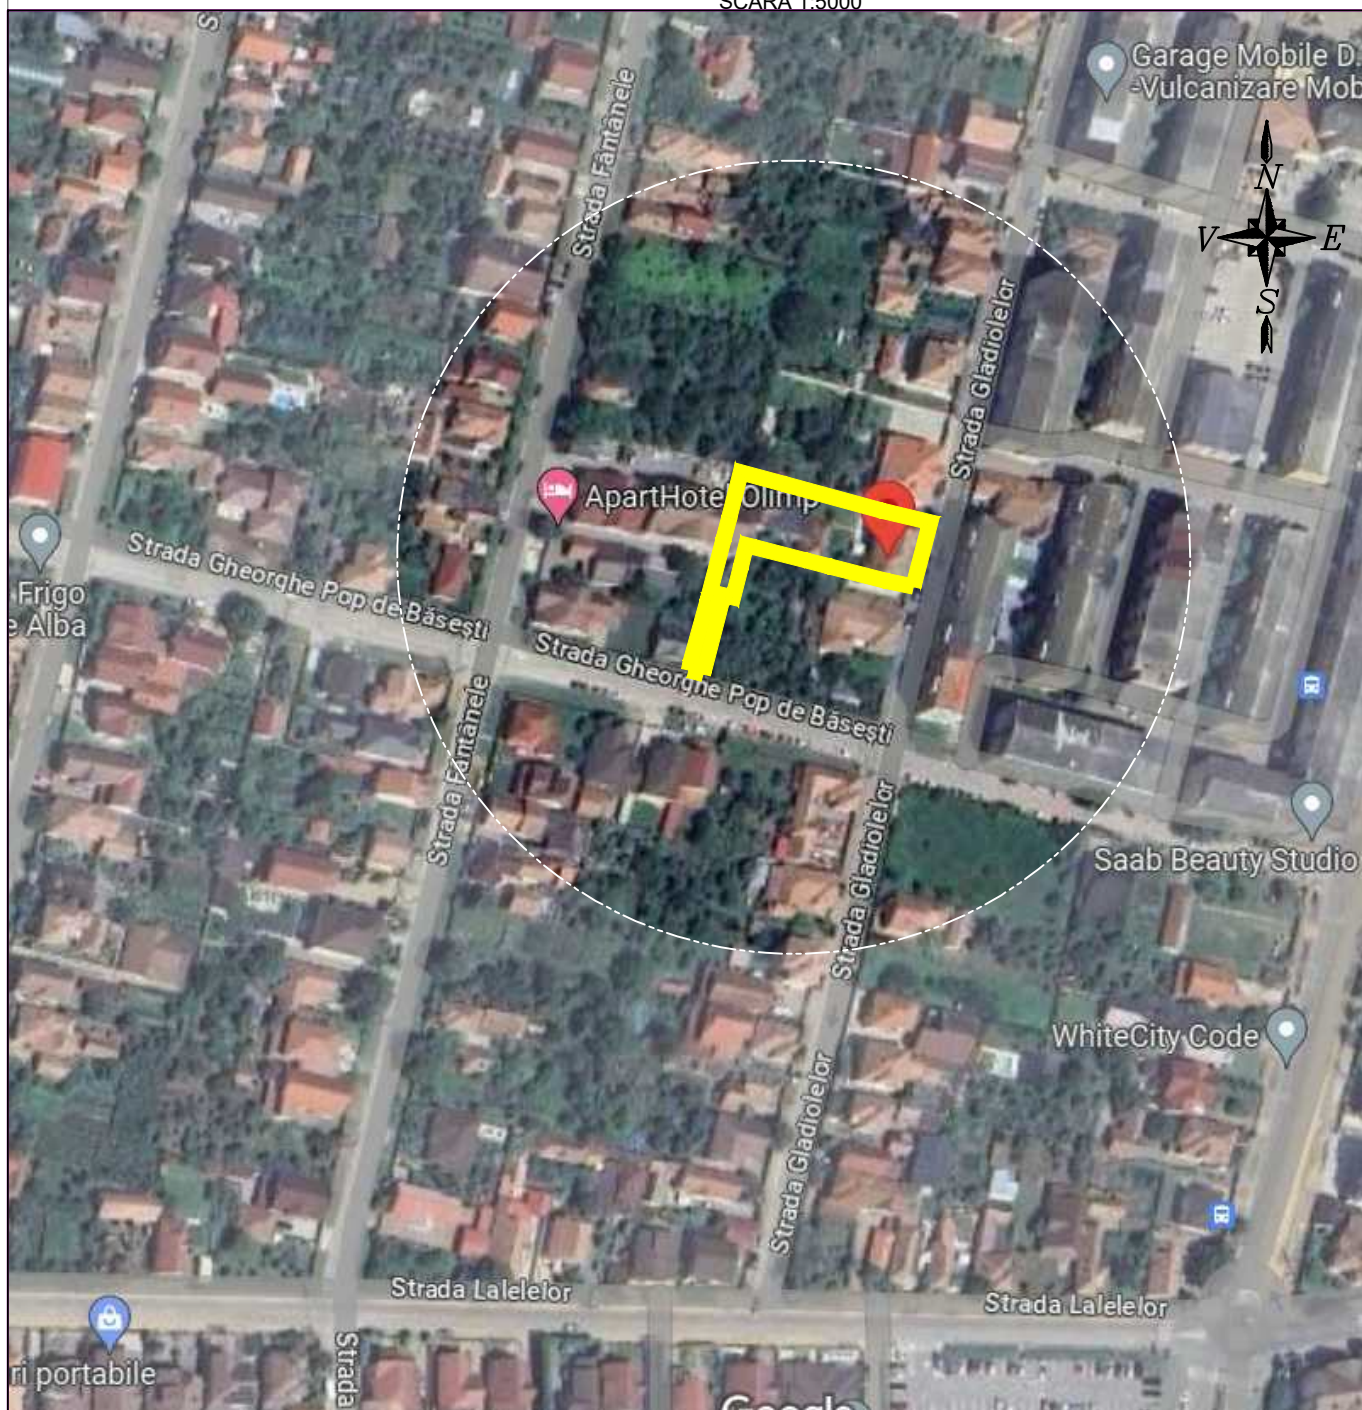

INCADRARE IN ZONA

Alba Iulia, str. Gladiolelor, nr.18A, jud.Alba

SCARA 1:5000

Limită de proprietate teren studiat

Verificator / Expert	Nume	Semnatura	Cerinta	Referat / Expertiza Nr./ Data
	Den. Lucrarii:	MODIFICARE DESTINAȚIE CLĂDIRE DIN ATELIER TÂMLĂRIE ÎN LOCUINȚĂ UNIFAMILIALĂ, CU RECOMPARTIMENTĂRI ȘI EXTINDERI		Nr. pr.: 33/2023
	Amplasament:	Alba Iulia, Str. Gladiolelor, nr.18 A, jud. Alba		Data: 11.2023
	Den. Plansei:	ÎNCADRARE ÎN ZONĂ		Faza: PUD
	Beneficiar:	JURCĂ NICOLAE		Scara: 1:5000
	Sef proiect:	arh. Marius BARBIERI		Scara: 1:5000 Planșa: A0
	Proiectat:	arh. Marius BARBIERI		
Desenat:	ing. Ramona Sînc			