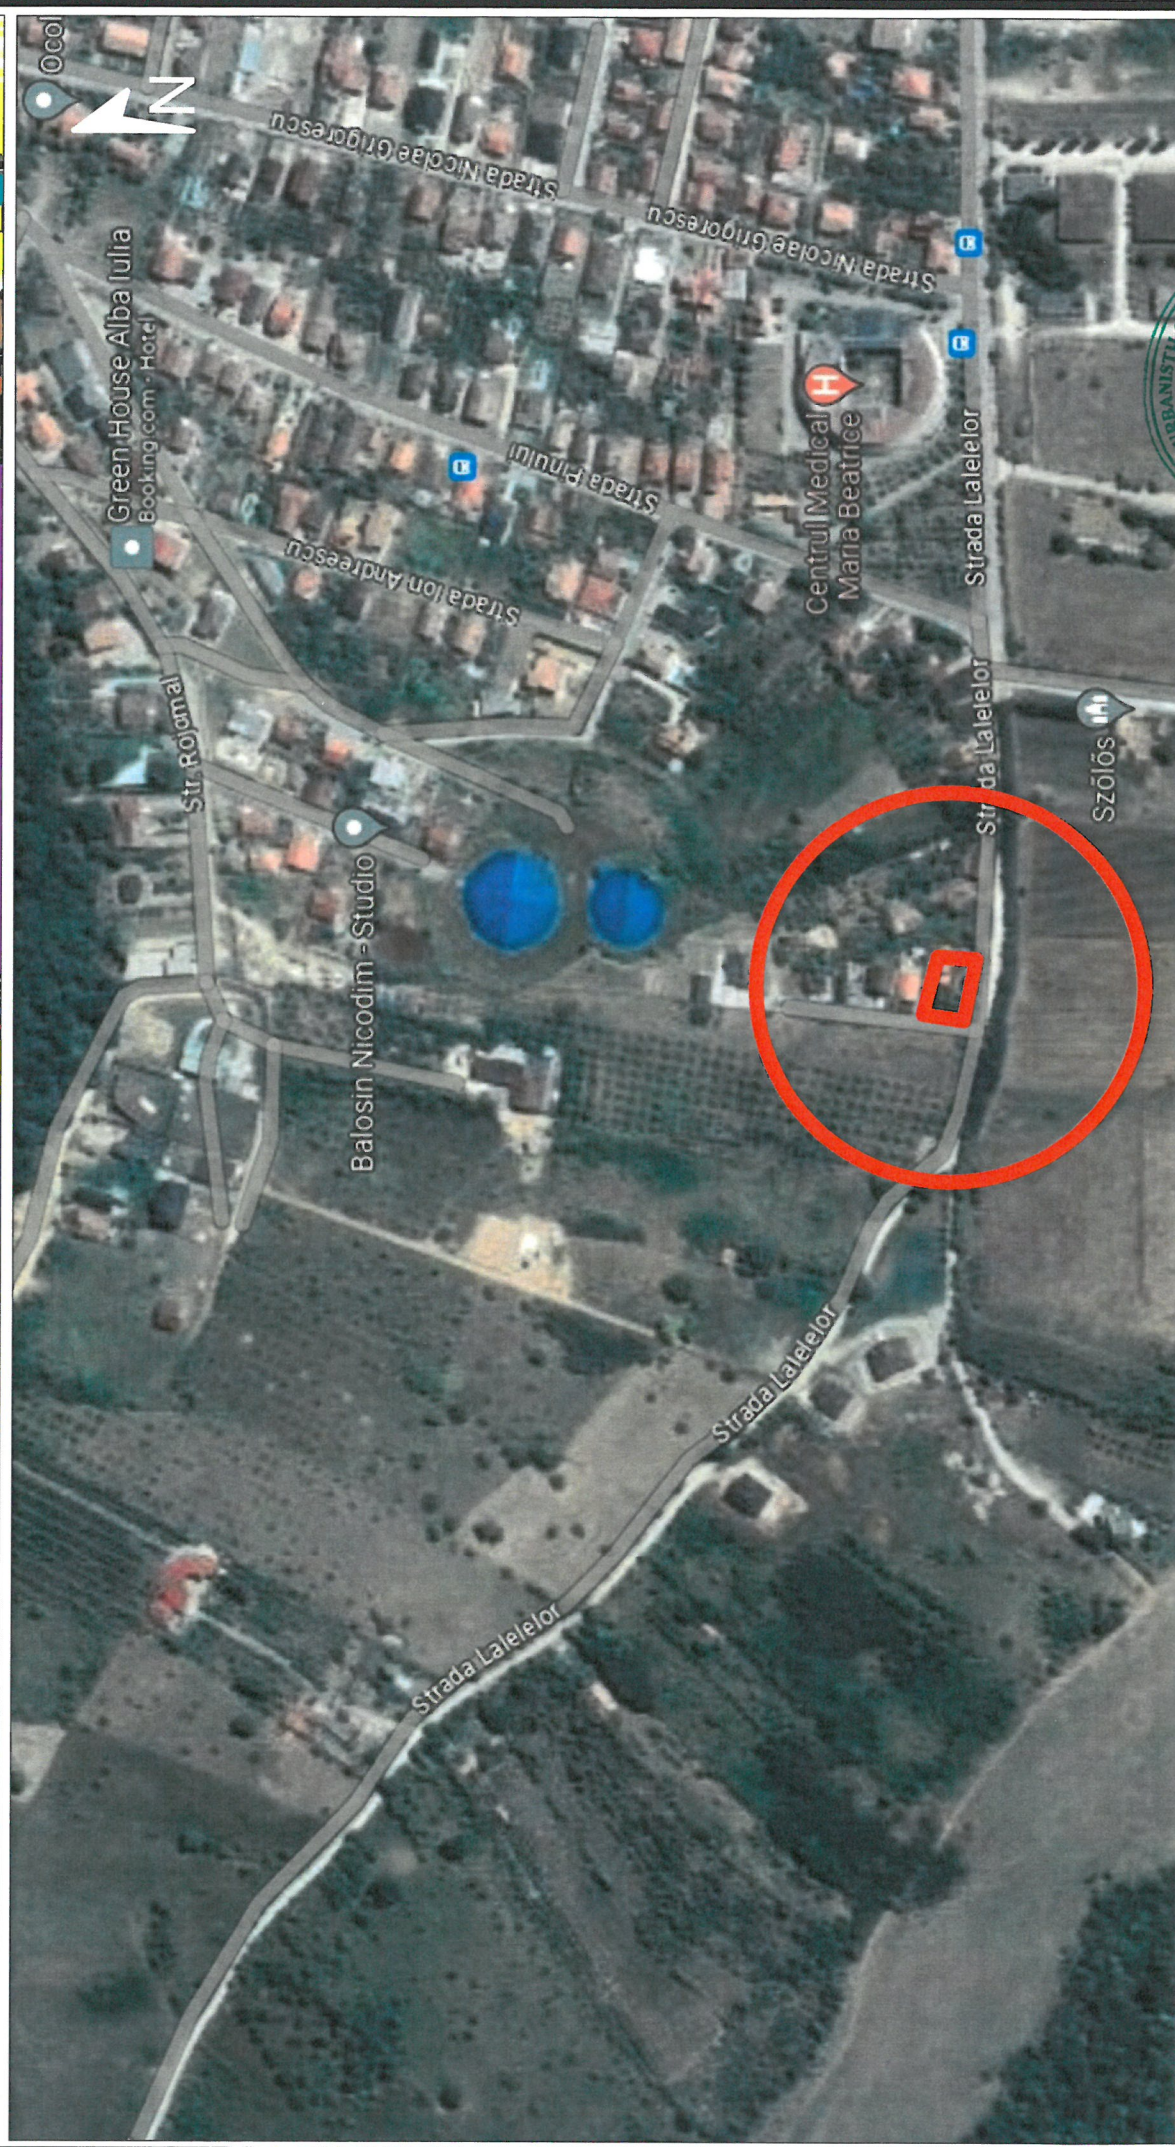

PUD - CONSTRUIRE A DOUA LOCUINTA PE PARCELA SI IMPREJMUIRE

PROPRIETARI:
BOLOG GHEORGHE
BOLOG MARIODARA
CF 78703
SUPRAFATA TERENULUI 931 MP

SC RED ARTECH SRL

C.I.F. 35252116
J1/873/2015

BENEFICIAR: BOLOG GHEORGHE

DEN. PLANȘĂ: CONSTRUIRE A DOUA LOCUINTA PE PARCELA SI IMPREJMUIRE

DEN. PLANȘĂ: PLANȘA DE ADRIERE IN LOCALITATE

SCARA: 1/10000

PROIECTAT: LAURA IOANA BAURDA
DESENAT: ADRIAN GOTTA

NR. PR.
19-23
P.U.D.

NR. PLANȘA
A01