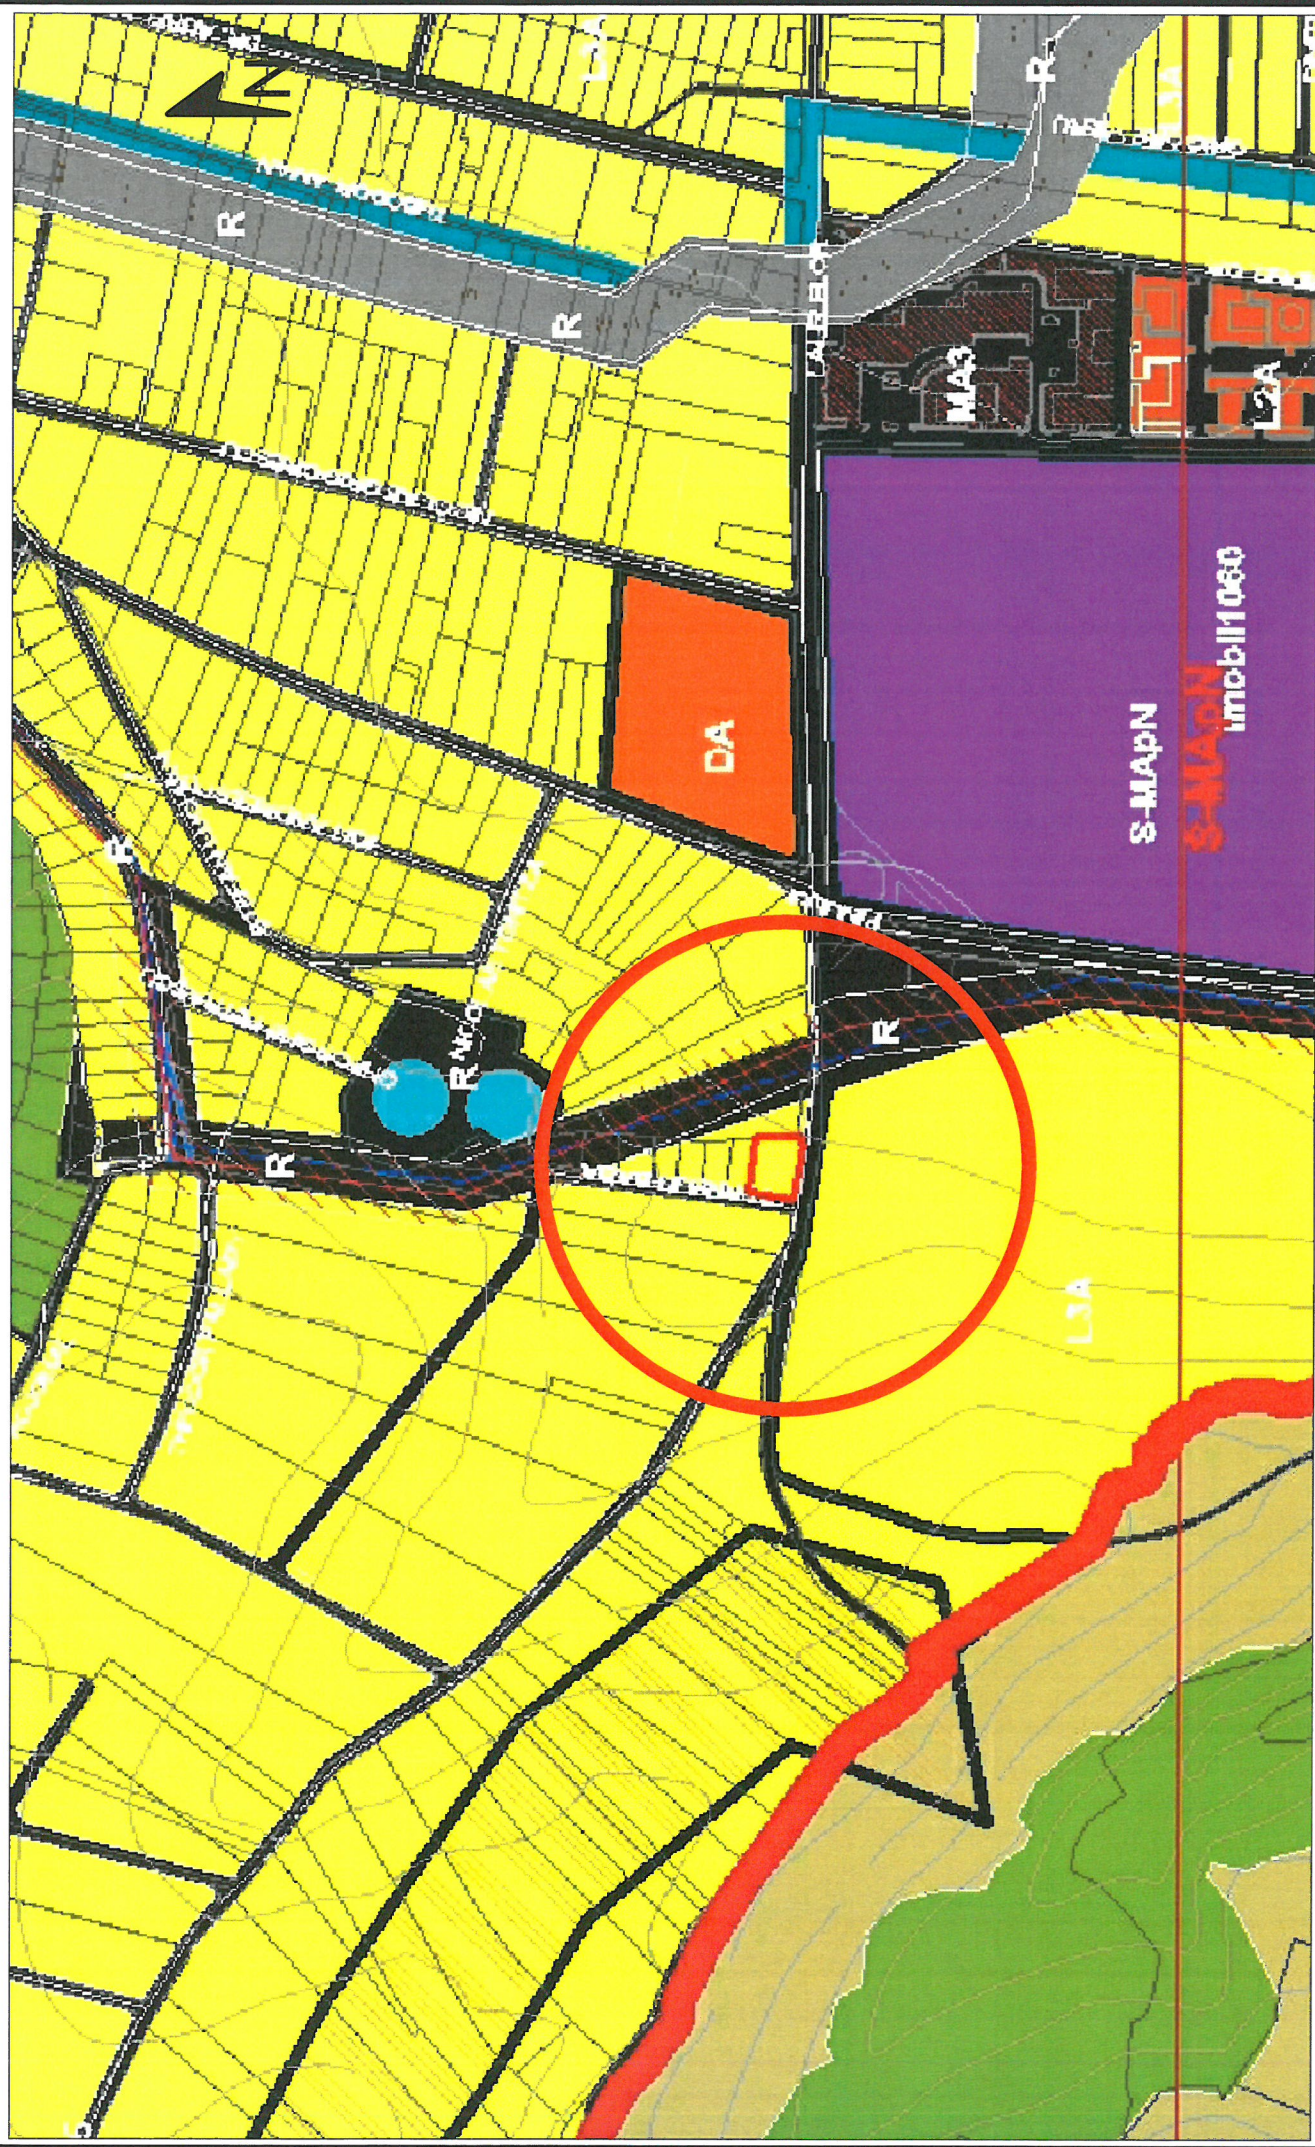

PUD - CONSTRUIRE A DOUA LOCUINTA PE PARCELA SI IMPREJMUIRE

PROPRIETARI:
BOLOG GHEORGHE
BOLOG MARIODARA
CF 78703
SUPRAFATA TERENULUI 931 MP

SC RED ARTECH SRL

C.I.F. 35252116
J1/873/2015

BENEFICIAR: BOLOG GHEORGHE

DEN. PLANȘĂ: CONSTRUIRE A DOUA LOCUINTA PE PARCELA SI IMPREJMUIRE

DEN. PLANȘĂ: PLANȘA DE ADRIERE IN LOCALITATE

SCARA: 1/10000

PROIECTAT: LAURA IOANA BAURDA
DESENAT: ADRIAN GOTTA

NR. PR.
19-23
P.U.D.

NR. PLANȘA
A01