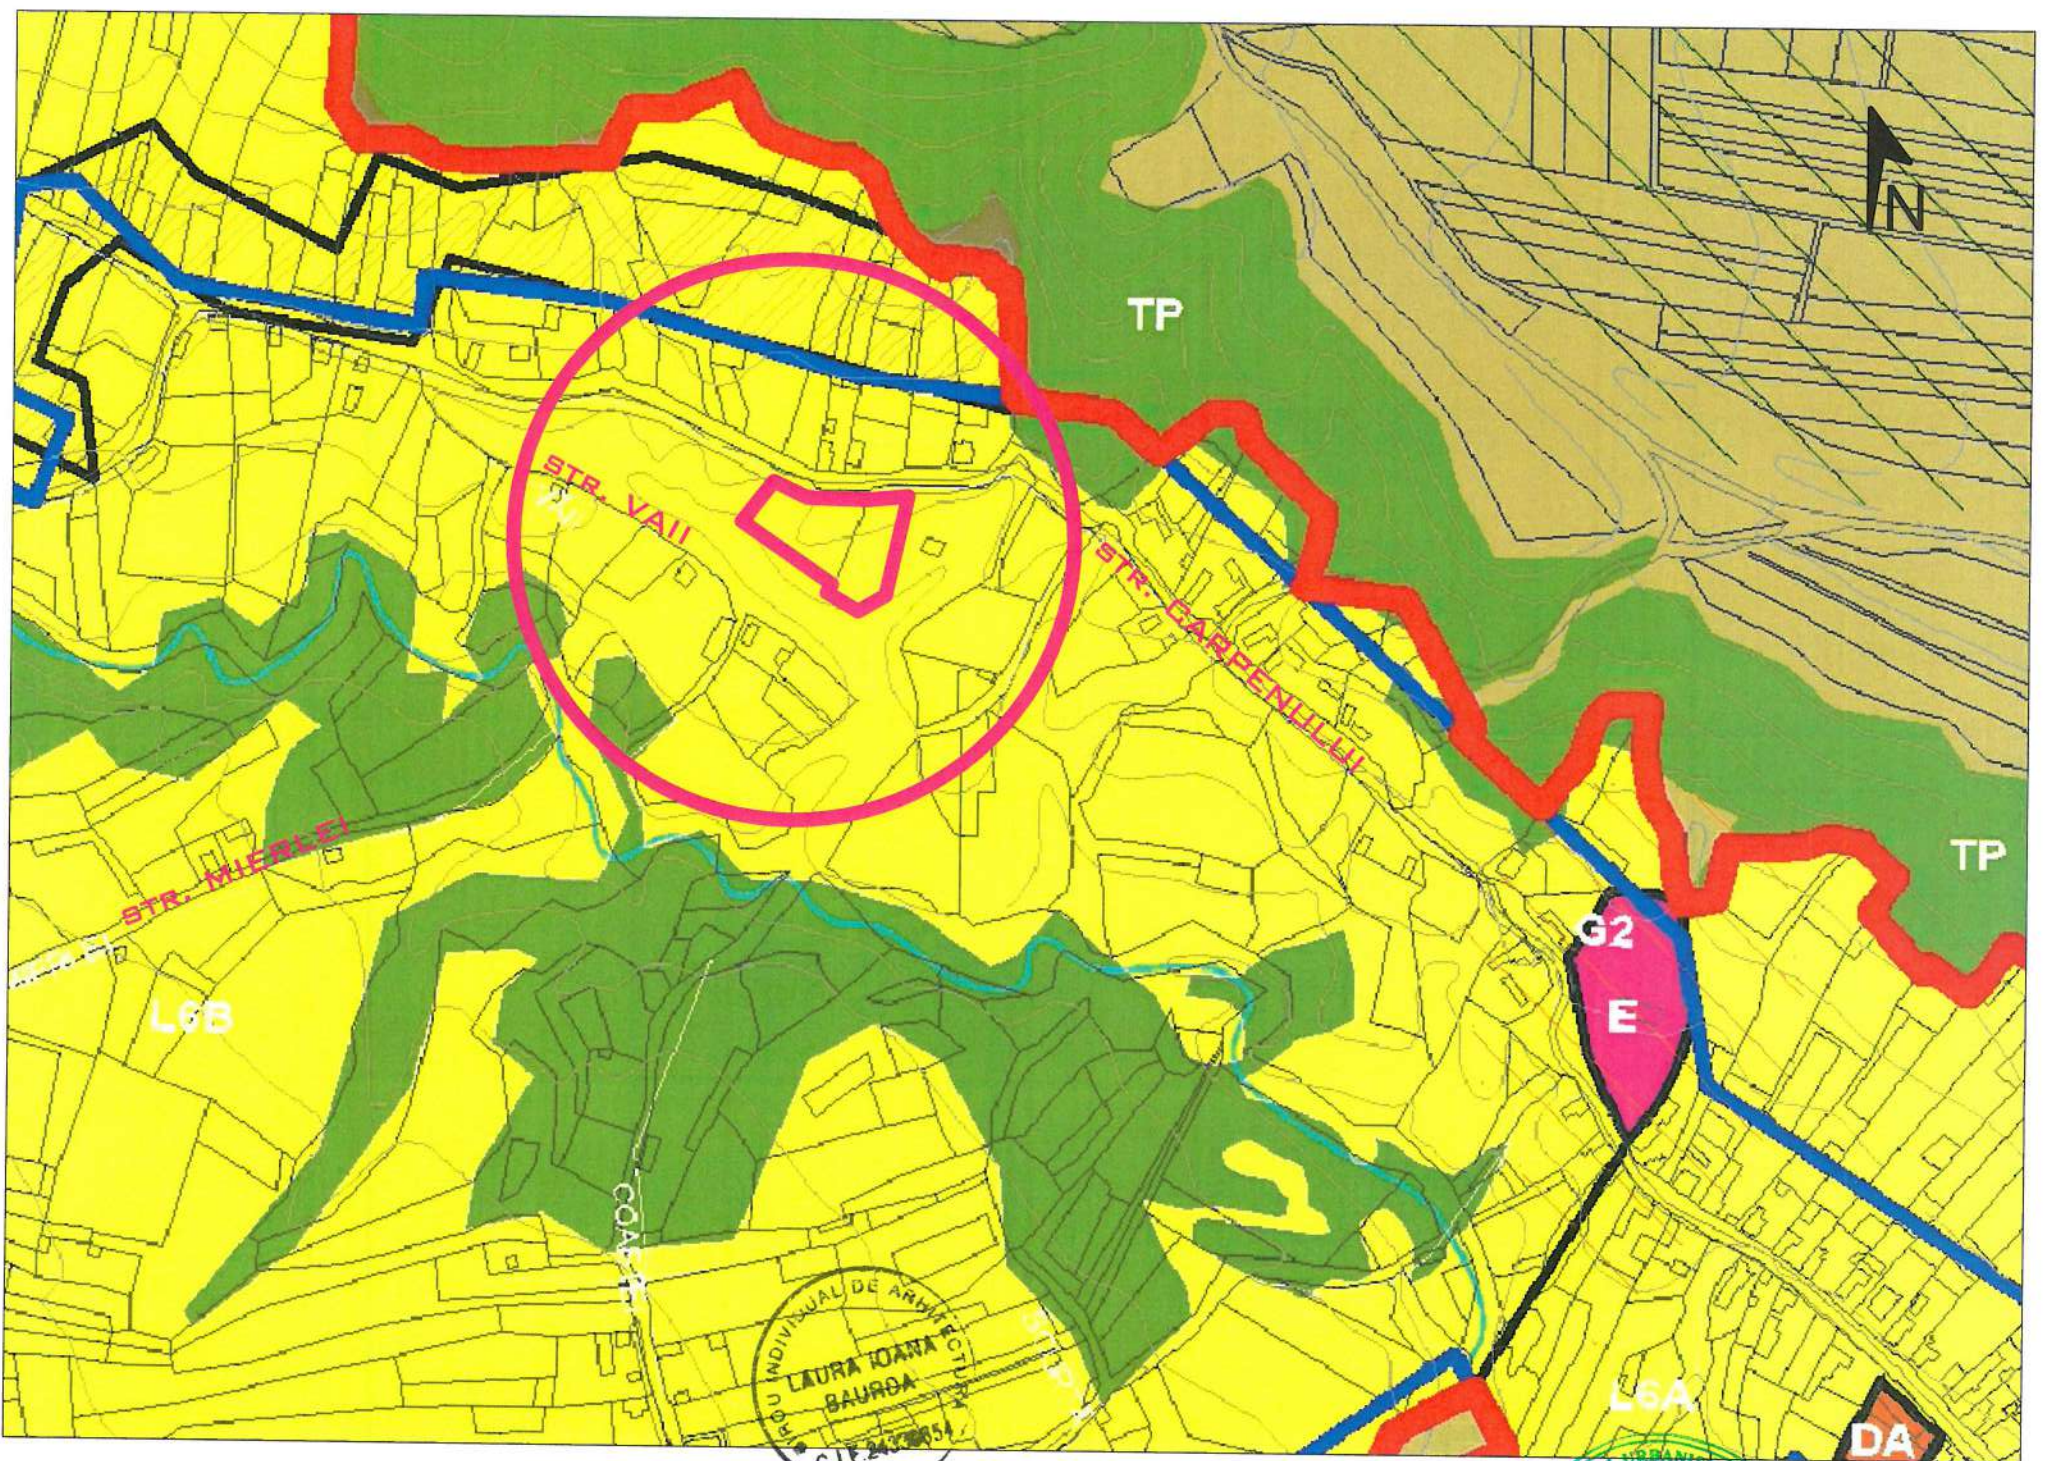

PUZ - SCHIMBARE REGLEMENTARI IN ZONA L6B IN SCOPUL: CONSTRUIRE LOCUINTE INDIVIDUALE

PROPRIETARI: PITEA EUGEN SORIN,
PITEA MONICA RODICA, PODAR RARES
CALIN SI PODAR ALINA DIANA
CF 116971, 86859
SUPRAFATA TERENULUI 2353 MP

NR. PR.
34-22
STUDIU
P.U.Z.

NR. PLANSA
A01