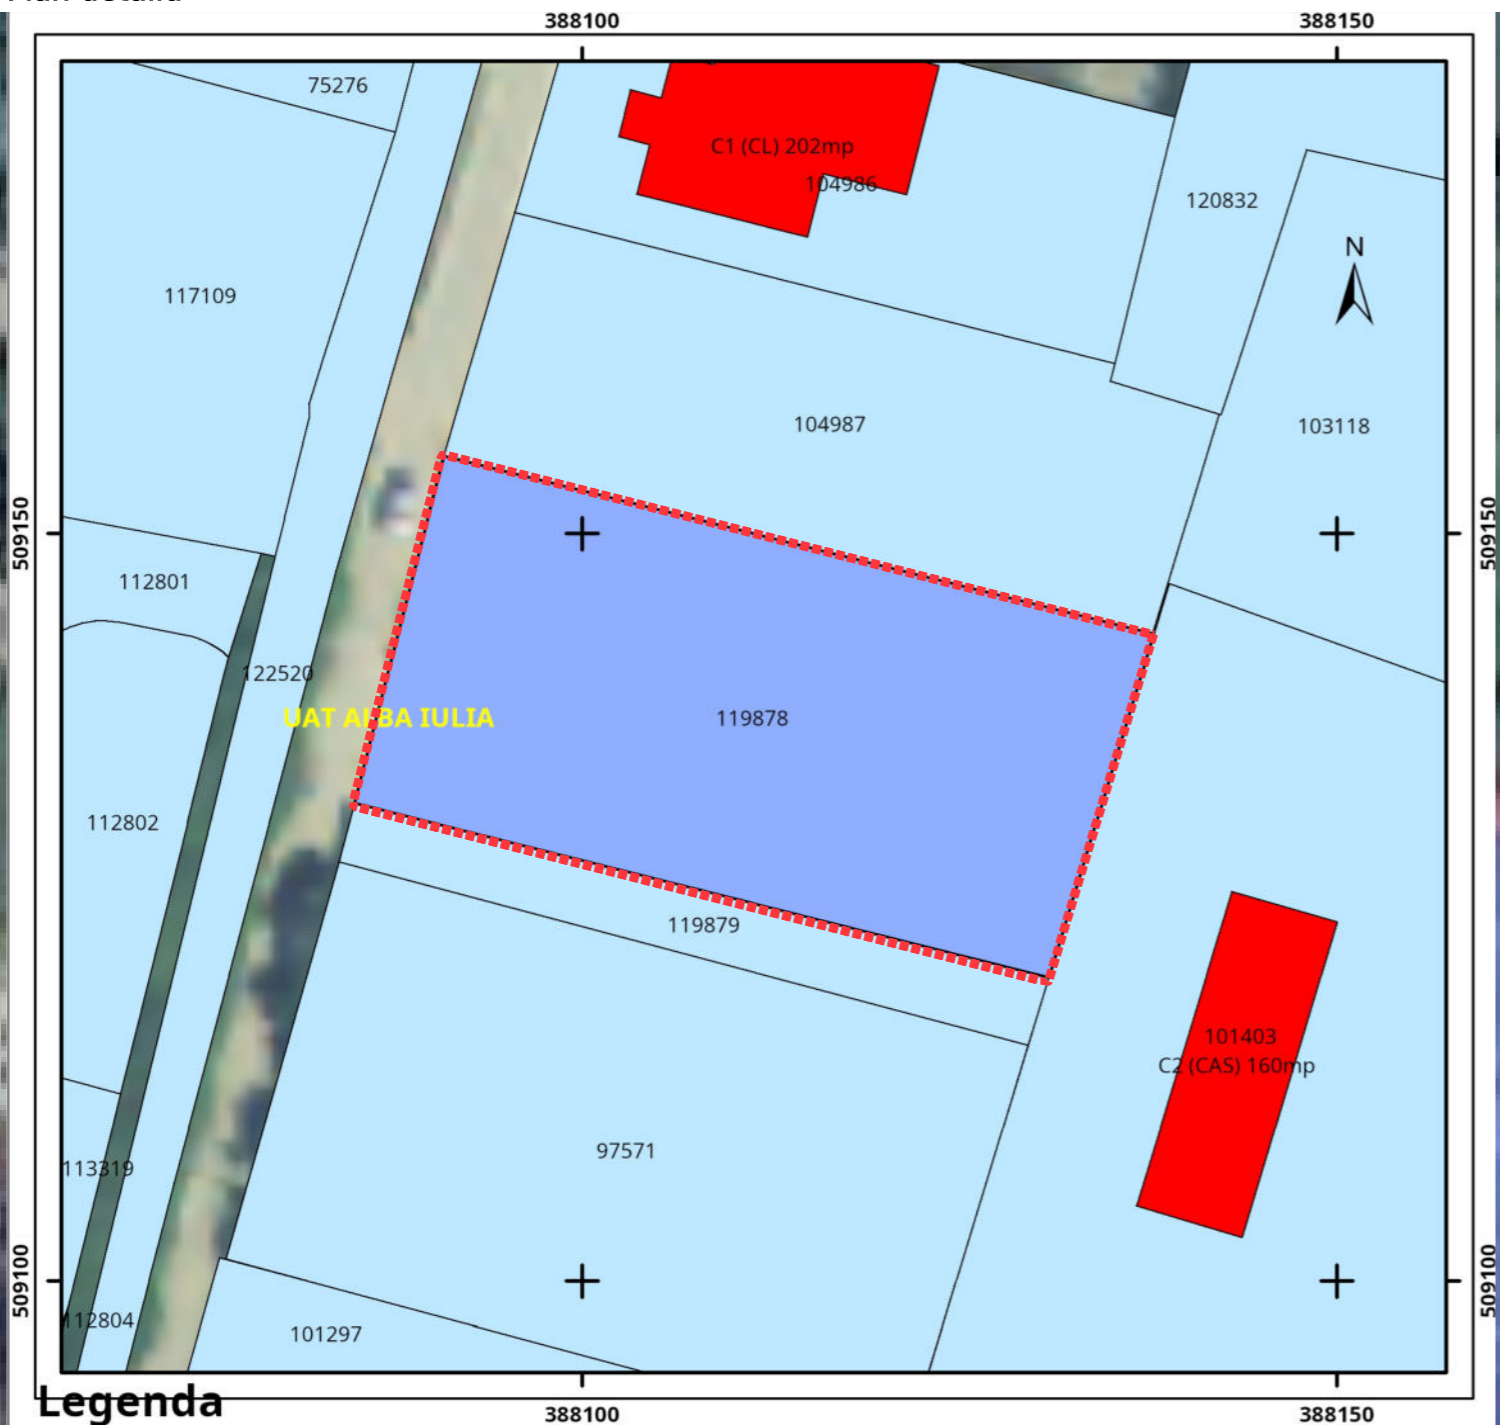

Oficiul de Cadastru și Publicitate Imobiliară ALBA
Biroul de Cadastru și Publicitate Imobiliară Alba Iulia

EXTRAS DE PLAN CADASTRAL

pentru imobilul cu IE **119878**, UAT Alba Iulia / ALBA, Loc.
Alba Iulia, Str. Mircea Eliade

Nr.cerere	52379
Ziua	28
Luna	08
Anul	2024

Teren: 1.152 mp
Teren: Intravilan
Categoria de folosinta(mp): Arabil 1152mp
Plan detaliu

Legenda

	Intravilan
	Legea 17
	Legea 165

Sistem de proiectie Stereo 70

SC MKG ARH DESIGN OFFICE SRL
office@mkgdesign.ro
www.mkg.design
0752 625 339

scara:	
data:	10/2024

proiect:
PUZ construire locuințe semicolective, cu schimbarea
regelemntărilor în L3A
Alba Iulia, str Mircea Eliade, CF 118978, jud Alba
denumire plansa:
pplan cadastral

nr.proiect:
11/2024