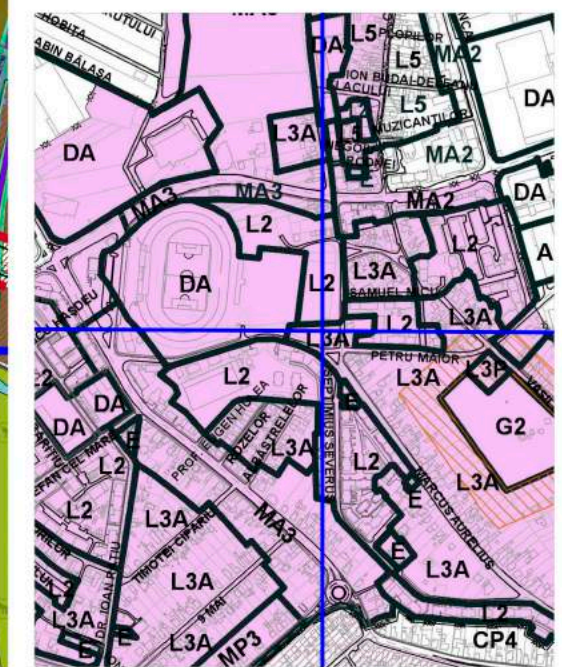

Titlul proiectului:	PLAN URBANISTIC ZONAL Construire, dotare și operationalizare complex multifuncțional - activități educative, culturale, recreative, socio-culturale Municipiul Alba Iulia, județul Alba Conform Certificat de Urbanism nr. 377 din 13.03.2018	
Beneficiar	MUNICIPIUL ALBA IULIA Pentru Școala Gimnazială Avram Iancu (Nr.3) str. Căminii, nr.5A, Municipiul Alba Iulia, Jud. Alba	
Proiectant general	ARHITECT MAGDA Str. Flăcău, nr. 13, Alba Iulia, Jud. Alba Nr. înreg. 30/1174205, CUI RO 10095910 E-mail: 301magda@yahoo.com Web: www.arhitect-magda.com Tel: +4 0752 420319	
Proiectant de specialitate urbanism	URBAN SYNAPSE Str. Alexandru Ioan Cuza, nr. 18, Alba Iulia, Jud. Alba Nr. înreg. 10/213/2012, CUI RO 20932656 E-mail: urbanism@urbansynapse.com Web: www.urbansynapse.com Tel: +4 0752 180 398, +4 0725 756 246	
Data de recunoaștere documentație:		
Șef proiect:	urb. DAMIAN Alexandru Ioan urb. DAMIAN Alexandru Ioan	
PROIECTANT /DESENAT	urb. DAMIAN Laura	
FAZĂ PROIECT:	PLAN URBANISTIC ZONAL	
Denumire planșă:	01. PLAN DE ÎNCADRARE ÎN P.U.G.	
Locație:	Intravilan, Municipiul Alba Iulia Strada Marcus Aurelius, nr. 45, nr. CF 103640	
Format planșă:	A2 (594 x 420 mm)	
Număr proiect: 4/2018	septembrie 2018	Scara -